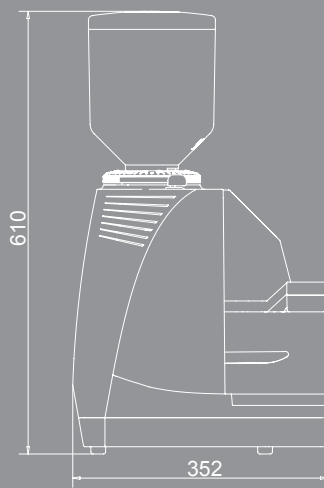

SM 92 - SM 97 - SM TK INSTANT

Technical Data/Dati Tecnici

Modello Model Modèle Modello	Tensione volt Voltage volt Tensión volt spannung volt Tensión volt	Frequenza Hz Frequency Hz Fréquence Hz Frequenz Hz Frecuencia Hz	Velocità motore giri/min Motor speed RPM Vitesse moteur tours/min Drehzahl motor Upm Velocidad motor giro/min	Potenza motore (w) Motor power (w) Puissance moteur (w) Motor-leistung (w) Potencia motor (w)	Tipo di macchine Type of grinders Type de broyeurs Art der mahlsteine Tipo de muelas	Capacità macinazione k/g Grinding capacity k/g Capacité de mouture k/g Mahlleistung k/g Capacidad de molidura k/g	Dimensione macine ømm Grinder size ømm Dimension broyeurs ømm Größe der mahlsteine ømm Dimension muelas ømm	Velocità macine giri/min Grinder speed RPM Vitesse broyeurs tours/min Mahl-geschwin-digkeit Upm Velocidad muelas giro/min	Emissione sonora dB A Noise level dB A Émission sonore dB A Schall-pegel dB A Emisión sonora dB A	Peso (kg) Weight (kg) Poids (kg) Gewicht (kg) Peso (kg)
SM 92 INSTANT	110 V-I ~ 230 V-I ~ 240 V-I ~ 230/400 V-3N ~	60 50 50 50	1350	350	Piane Flat Plats Flach Planas	8,5	64	1350	72	13,8
SM 97 INSTANT	110 V-I ~ 230 V-I ~ 240 V-I ~ 230/400 V-3N ~	60 50 50 50	880	460	Piane Flat Plats Flach Planas	13	84	880	69	13,8
SM TK INSTANT	230 V-I ~ 240 V-I ~ 230/400 V-3N ~	50 50 50	1350	650	Coniche Conical Coniques Konisch Cónicas	18	/	400	68	17