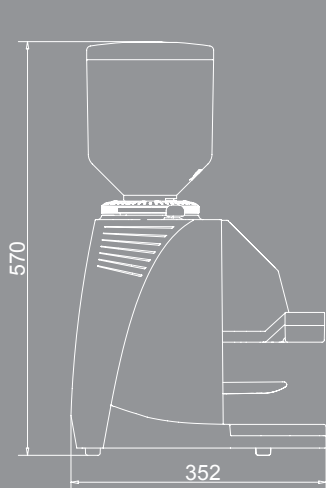

SM 92 - SM 97 - SM TK INSTANT

Technical Data/Dati Tecnici

Modello Model Modèle Modello	Tensione volt Voltage volt Tensión volt spannung volt Tensión volt	Frequenza Hz Frequency Hz Fréquence Hz Frequenz Hz Frecuencia Hz	Velocità motore giri/min Motor speed RPM Vitesse moteur tours/min Drehzahl motor Upm Velocidad motor giro/min	Potenza motore (w) Motor power (w) Puissance moteur (w) Motor-leistung (w) Potencia motor (w)	Tipo di macchine Type of grinders Type de broyeurs Art der mahlsteine Tipo de muelas	Capacità macinazione k/g Grinding capacity k/g Capacité de mouture k/g Mahlleistung k/g Capacidad de molidura k/g	Dimensione macine ømm Grinder size ømm Dimension broyeurs ømm Größe der mahlsteine ømm Dimension muelas ømm	Velocità macine giri/min Grinder speed RPM Vitesse broyeurs tours/min Mahl-geschwin-digkeit Upm Velocidad muelas giro/min	Emissione sonora dB A Noise level dB A Émission sonore dB A Schall-pegel dB A Emisión sonora dB A	Peso (kg) Weight (kg) Poids (kg) Gewicht (kg) Peso (kg)
SM 92 INSTANT	110 V-I ~ 230 V-I ~ 240 V-I ~ 230/400 V-3N ~	60 50 50 50	1350	350	Piane Flat Plats Flach Planas	8,5	64	1350	72	13,8
SM 97 INSTANT	110 V-I ~ 230 V-I ~ 240 V-I ~ 230/400 V-3N ~	60 50 50 50	880	460	Piane Flat Plats Flach Planas	13	84	880	69	13,8
SM TK INSTANT	230 V-I ~ 240 V-I ~ 230/400 V-3N ~	50 50 50	1350	650	Coniche Conical Coniques Konisch Cónicas	18	/	400	68	17